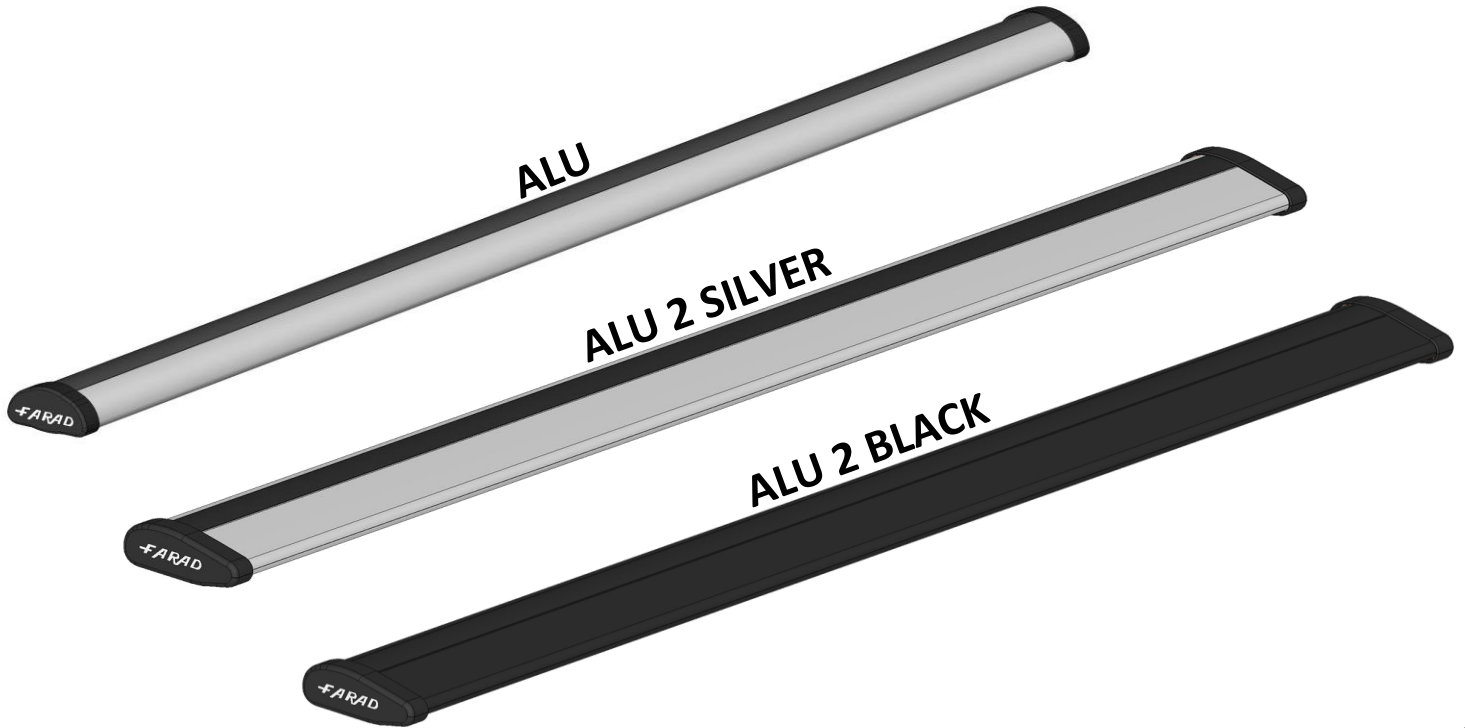

FARAD BARS[®]

made in Italy

www.faradworld.it tel. 011 9710900 - fax. 011 9710947

-----> Nr. 2

-----> Nr. 4

-----> Nr. 4

-----> Nr. 4

BS