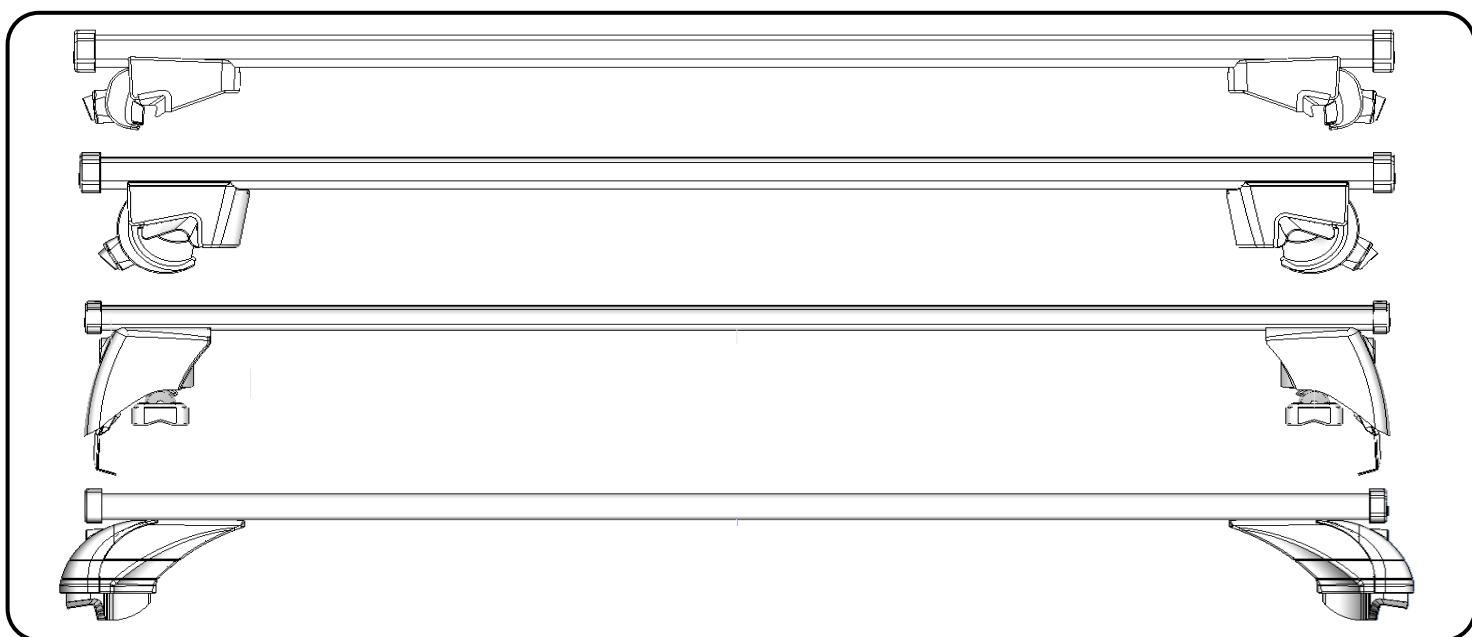

FARAD BARS[®]

made in Italy

www.faradworld.it tel. 011 9710900 - fax. 011 9710947

-----> Nr. 2

-----> Nr. 4

-----> Nr. 4

-----> Nr. 4

BS