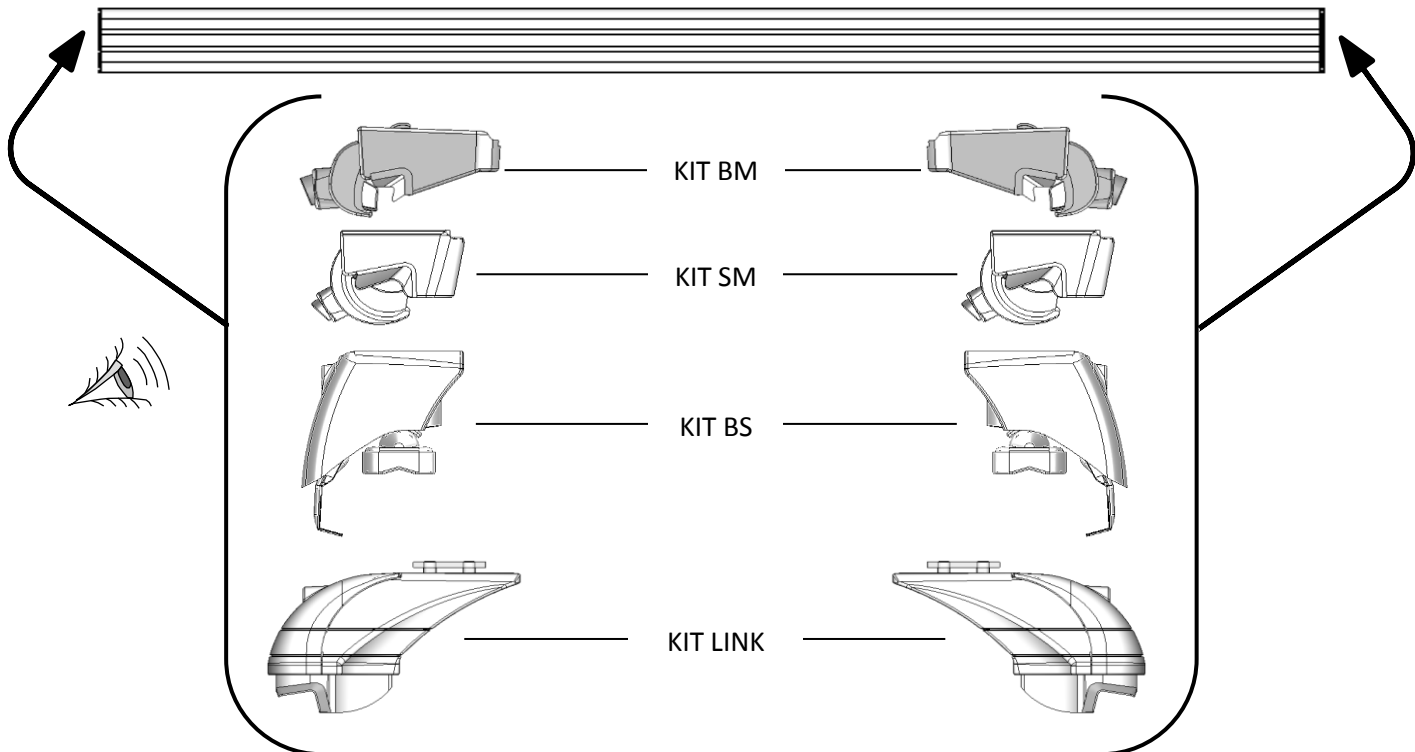

FARAD BARS[®]

made in Italy

www.faradworld.it tel. 011 9710900 - fax. 011 9710947

-----> Nr. 2

-----> Nr. 4

-----> Nr. 4

-----> Nr. 4

BS